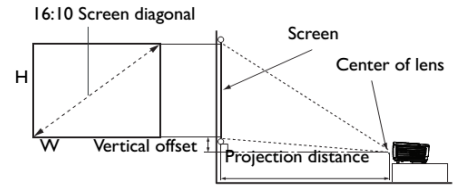

Screen size				Distance from screen (mm)			Vertical offset (mm)
Diagonal	W	H	Min length	Average	Max length		
Inch	mm	(mm)	(max. zoom)		(min. zoom)		
40	1016	862	538	933	1107	1280	66
60	1524	1292	808	1416	1677	1937	102
80	2032	1723	1077	1900	2247	2595	135
100	2540	2154	1346	2384	2818	3252	168
120	3048	2585	1615	2867	3388	3909	201
150	3810	3231	2019	3593	4244	4895	251
200	5080	4308	2692	4802	5670	6538	335
250	6350	5385	3365	6011	7096	8181	422
300	7620	6462	4039	7220	8522	9827	505